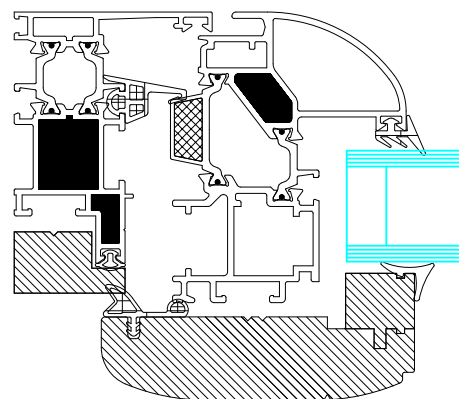

## Sistema in alluminio legno

Soluzione anta arrotondata

Soluzione anta inclinata

### CARATTERISTICHE TECNICHE:

Sistema per serramenti in alluminio-legno.  
Alluminio esterno a taglio termico con legno all'interno in Frassino.  
Possibilità di due scelte di linee estetiche anta Piana e Arrotondata.