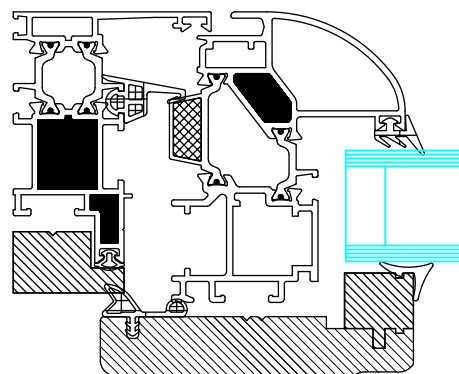

## Sistema in alluminio legno

Soluzione anta arrotondata

Soluzione anta inclinata

### CARATTERISTICHE TECNICHE:

Sistema per serramenti in alluminio-legno.  
Alluminio esterno a taglio termico con legno all'interno in Frassino.  
Possibilità di due scelte di linee estetiche anta Piana e Arrotondata.